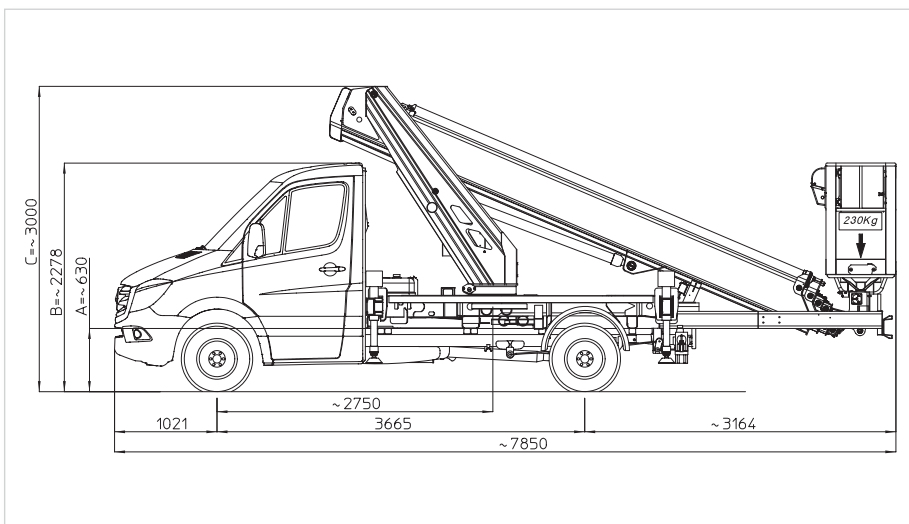

MTE270EX

I R O N I K A

MULTITEL PAGLIERO S.P.A.

Strada Statale, 114
12030 MANTA (CN) - ITALY
Tel. +39 0175 255211- Fax +39 0175 255255
info@pagliero.com

Filiali

Corso Piemonte, 54
10099 S.MAURO T.SE (TO) - ITALY
Tel. +39 011 2236792 - Fax +39 011 2236761

Via dell'Offelera, 106
20861 BRUGHERIO (MB) - ITALY
Tel. +39 039 883393/4 - Fax +39 039 2872140

MULTITEL INTERNATIONAL SAS

87, rue du Morellon
38070 ST. QUENTIN FALLAVIER - FRANCE
Tel. +33 (0)4 74 94 63 19 - Fax +33 (0)4 74 94 46 97
info@multitelinternational.com

MULTITEL EXPORT SALES GmbH

Carl-Zeiss-Straße, 34
52477 ALSDORF - DEUTSCHLAND
Tel. +49 (0) 2404 675 580 - Fax +49 (0) 2404 675 58 29
export@pagliero.com

MULTITEL UK Ltd

c/o Simmons Gainsford
7/10 Chandos Street, Cavendish Square - London W1G 9DQ
info.uk@pagliero.com

www.multitelgroup.com