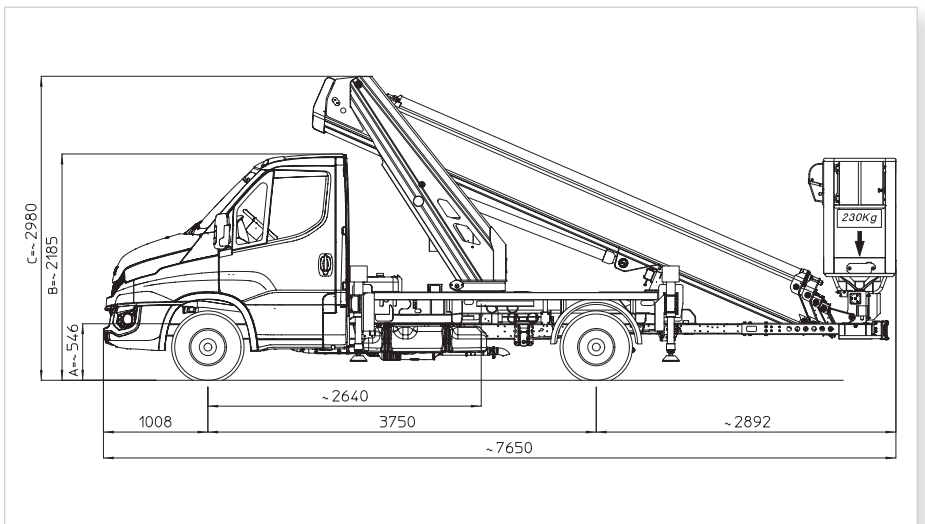

MTE270EX

I R O N I K A

MULTITEL PAGLIERO S.P.A.

Strada Statale, 114
12030 MANTA (CN) - ITALY
Tel. +39 0175 255211 - Fax +39 0175 255255
info@pagliero.com

Filiali

Corso Piemonte, 54
10099 S.MAURO T.SE (TO) - ITALY
Tel. +39 011 2236792 - Fax +39 011 2236761

Via dell'Offelera, 106
20861 BRUGHERIO (MB) - ITALY
Tel. +39 039 883393/4 - Fax +39 039 2872140

MULTITEL INTERNATIONAL SAS

87, rue du Morellon
38070 ST. QUENTIN FALLAVIER - FRANCE
Tel. +33 (0)4 74 94 63 19 - Fax +33 (0)4 74 94 46 97
info@multitelinternational.com

MULTITEL EXPORT SALES GmbH

Carl-Zeiss-Straße, 34
52477 ALSDORF - DEUTSCHLAND
Tel. +49 (0) 2404 675 580 - Fax +49 (0) 2404 675 58 29
export@pagliero.com

MULTITEL UK Ltd

c/o Simmons Gainsford
7/10 Chandos Street, Cavendish Square - London W1G 9DQ
info.uk@pagliero.com

www.multitelgroup.com