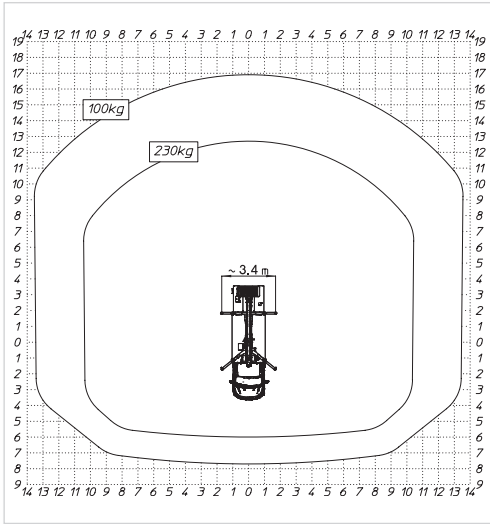

MTE270EX

I R O N I K A

MULTITEL PAGLIERO S.P.A.

Strada Statale, 114
12030 MANTA (CN) - ITALY
Tel. +39 0175 255211 - Fax +39 0175 255255
info@pagliero.com

Filiali

Corso Piemonte, 54
10099 S.MAURO T.SE (TO) - ITALY
Tel. +39 011 2236792 - Fax +39 011 2236761

Via dell'Offelera, 106
20861 BRUGHERIO (MB) - ITALY
Tel. +39 039 883393/4 - Fax +39 039 2872140

MULTITEL INTERNATIONAL SAS

87, rue du Morellon
38070 ST. QUENTIN FALLAVIER - FRANCE
Tel. +33 (0)4 74 94 63 19 - Fax +33 (0)4 74 94 46 97
info@multitelinternational.com

MULTITEL EXPORT SALES GmbH

Carl-Zeiss-Straße, 34
52477 ALSDORF - DEUTSCHLAND
Tel. +49 (0) 2404 675 580 - Fax +49 (0) 2404 675 58 29
export@pagliero.com

MULTITEL UK Ltd

c/o Simmons Gainsford
7/10 Chandos Street, Cavendish Square - London W1G 9DQ
info.uk@pagliero.com

www.multitelgroup.com