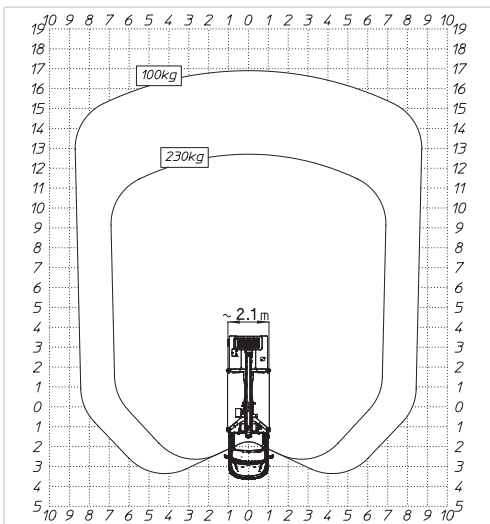

MTE270EX

I R O N I K A

MULTITEL PAGLIERO S.P.A.

Strada Statale, 114
12030 MANTA (CN) - ITALY
Tel. +39 0175 255211 - Fax +39 0175 255255
info@pagliero.com

Filiali

Corso Piemonte, 54
10099 S.MAURO T.SE (TO) - ITALY
Tel. +39 011 2236792 - Fax +39 011 2236761

Via dell'Offelera, 106
20861 BRUGHERIO (MB) - ITALY
Tel. +39 039 883393/4 - Fax +39 039 2872140

MULTITEL INTERNATIONAL SAS

87, rue du Morellon
38070 ST. QUENTIN FALLAVIER - FRANCE
Tel. +33 (0)4 74 94 63 19 - Fax +33 (0)4 74 94 46 97
info@multitelinternational.com

MULTITEL EXPORT SALES GmbH

Carl-Zeiss-Straße, 34
52477 ALSDORF - DEUTSCHLAND
Tel. +49 (0) 2404 675 580 - Fax +49 (0) 2404 675 58 29
export@pagliero.com

MULTITEL UK Ltd

c/o Simmons Gainsford
7/10 Chandos Street, Cavendish Square - London W1G 9DQ
info.uk@pagliero.com

www.multitelgroup.com