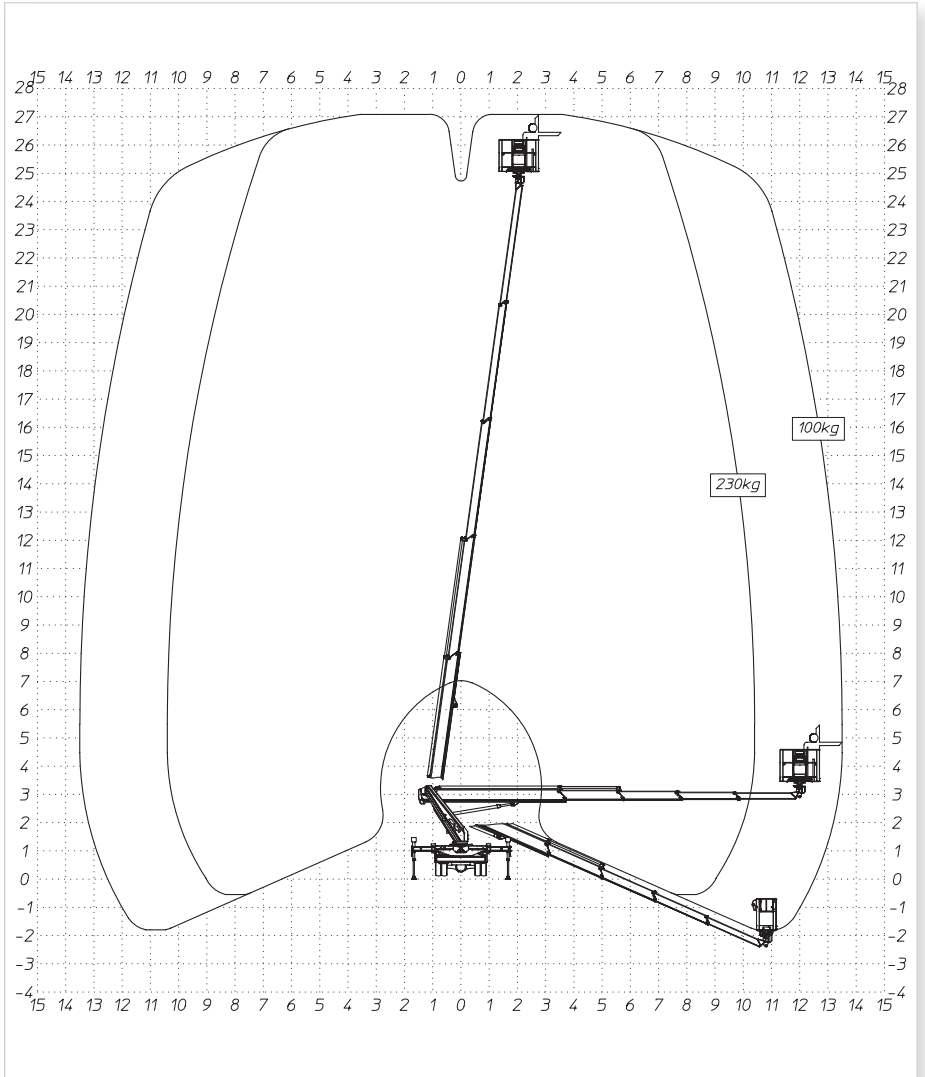

MTE270EX

I R O N I K A

MULTITEL PAGLIERO S.P.A.

Strada Statale, 114
12030 MANTA (CN) - ITALY
Tel. +39 0175 255211 - Fax +39 0175 255255
info@pagliero.com

Filiali

Corso Piemonte, 54
10099 S.MAURO T.SE (TO) - ITALY
Tel. +39 011 2236792 - Fax +39 011 2236761

Via dell'Offelera, 106
20861 BRUGHERIO (MB) - ITALY
Tel. +39 039 883393/4 - Fax +39 039 2872140

MULTITEL INTERNATIONAL SAS

87, rue du Morellon
38070 ST. QUENTIN FALLAVIER - FRANCE
Tel. +33 (0)4 74 94 63 19 - Fax +33 (0)4 74 94 46 97
info@multitelinternational.com

MULTITEL EXPORT SALES GmbH

Carl-Zeiss-Straße, 34
52477 ALSDORF - DEUTSCHLAND
Tel. +49 (0) 2404 675 580 - Fax +49 (0) 2404 675 58 29
export@pagliero.com

MULTITEL UK Ltd

c/o Simmons Gainsford
7/10 Chandos Street, Cavendish Square - London W1G 9DQ
info.uk@pagliero.com

www.multitelgroup.com