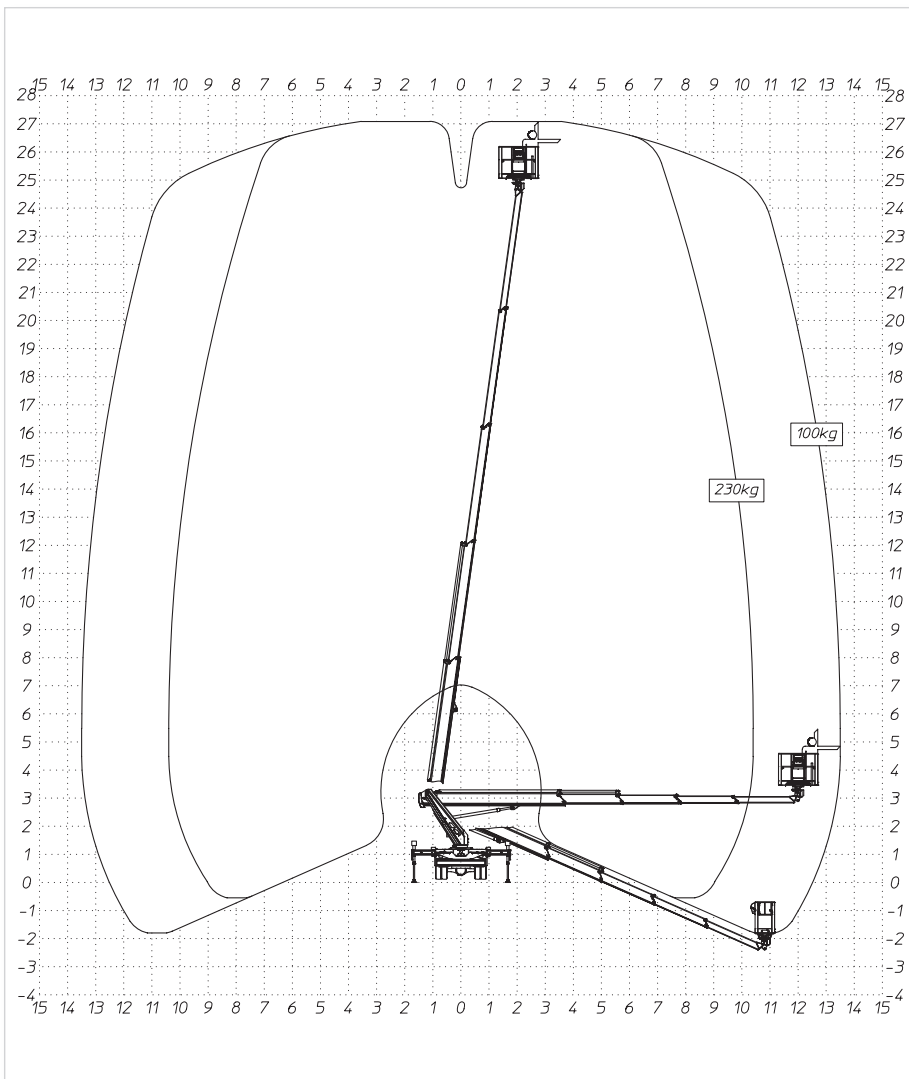

MTE270EX

I R O N I K A

MULTITEL PAGLIERO S.P.A.

Strada Statale, 114
12030 MANTA (CN) - ITALY
Tel. +39 0175 255211- Fax +39 0175 255255
info@pagliero.com

Filiali

Corso Piemonte, 54
10099 S.MAURO T.SE (TO) - ITALY
Tel. +39 011 2236792 - Fax +39 011 2236761

Via dell'Offelera, 106
20861 BRUGHERIO (MB) - ITALY
Tel. +39 039 883393/4 - Fax +39 039 2872140

MULTITEL INTERNATIONAL SAS

87, rue du Morellon
38070 ST. QUENTIN FALLAVIER - FRANCE
Tel. +33 (0)4 74 94 63 19 - Fax +33 (0)4 74 94 46 97
info@multitelinternational.com

MULTITEL EXPORT SALES GmbH

Carl-Zeiss-Straße, 34
52477 ALSDORF - DEUTSCHLAND
Tel. +49 (0) 2404 675 580 - Fax +49 (0) 2404 675 58 29
export@pagliero.com

MULTITEL UK Ltd

c/o Simmons Gainsford
7/10 Chandos Street, Cavendish Square - London W1G 9DQ
info.uk@pagliero.com

www.multitelgroup.com