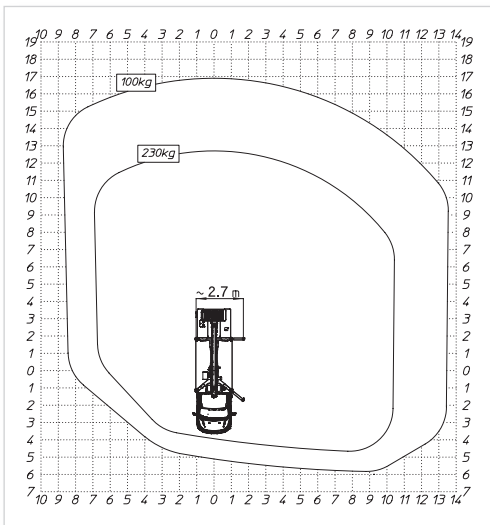

MTE270EX

I R O N I K A

MULTITEL PAGLIERO S.P.A.

Strada Statale, 114
12030 MANTA (CN) - ITALY
Tel. +39 0175 255211 - Fax +39 0175 255255
info@pagliero.com

Filiali

Corso Piemonte, 54
10099 S.MAURO T.SE (TO) - ITALY
Tel. +39 011 2236792 - Fax +39 011 2236761

Via dell'Offelera, 106
20861 BRUGHERIO (MB) - ITALY
Tel. +39 039 883393/4 - Fax +39 039 2872140

MULTITEL INTERNATIONAL SAS

87, rue du Morellon
38070 ST. QUENTIN FALLAVIER - FRANCE
Tel. +33 (0)4 74 94 63 19 - Fax +33 (0)4 74 94 46 97
info@multitelinternational.com

MULTITEL EXPORT SALES GmbH

Carl-Zeiss-Straße, 34
52477 ALSDORF - DEUTSCHLAND
Tel. +49 (0) 2404 675 580 - Fax +49 (0) 2404 675 58 29
export@pagliero.com

MULTITEL UK Ltd

c/o Simmons Gainsford
7/10 Chandos Street, Cavendish Square - London W1G 9DQ
info.uk@pagliero.com

www.multitelgroup.com