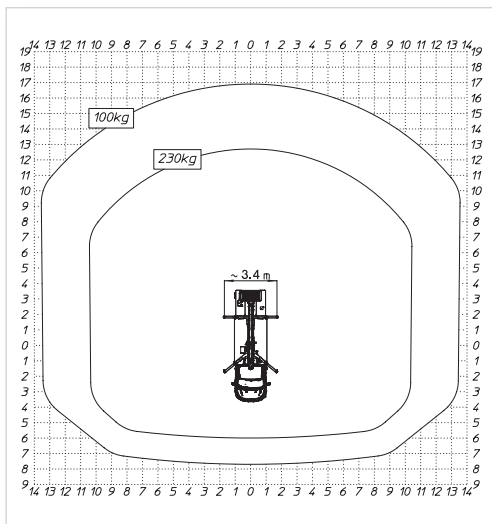

MTE270EX

I R O N I K A

MULTITEL PAGLIERO S.P.A.

Strada Statale, 114
12030 MANTA (CN) - ITALY
Tel. +39 0175 255211- Fax +39 0175 255255
info@pagliero.com

Filiali

Corso Piemonte, 54
10099 S.MAURO T.SE (TO) - ITALY
Tel. +39 011 2236792 - Fax +39 011 2236761

Via dell'Offelera, 106
20861 BRUGHERIO (MB) - ITALY
Tel. +39 039 883393/4 - Fax +39 039 2872140

MULTITEL INTERNATIONAL SAS

87, rue du Morellon
38070 ST. QUENTIN FALLAVIER - FRANCE
Tel. +33 (0)4 74 94 63 19 - Fax +33 (0)4 74 94 46 97
info@multitelinternational.com

MULTITEL EXPORT SALES GmbH

Carl-Zeiss-Straße, 34
52477 ALSDORF - DEUTSCHLAND
Tel. +49 (0) 2404 675 580 - Fax +49 (0) 2404 675 58 29
export@pagliero.com

MULTITEL UK Ltd

c/o Simmons Gainsford
7/10 Chandos Street, Cavendish Square - London W1G 9DQ
info.uk@pagliero.com

www.multitelgroup.com