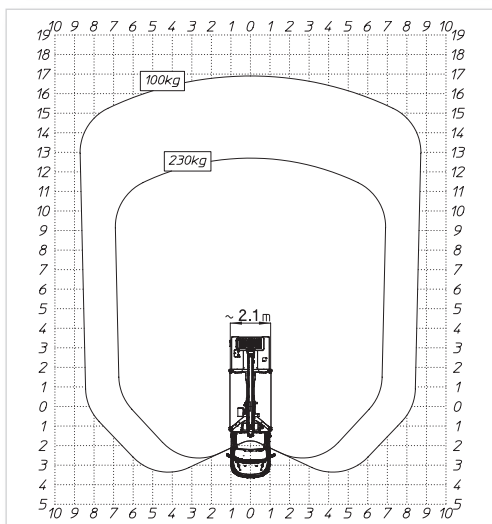

MTE270EX

I R O N I K A

MULTITEL PAGLIERO S.P.A.

Strada Statale, 114
12030 MANTA (CN) - ITALY
Tel. +39 0175 255211- Fax +39 0175 255255
info@pagliero.com

Filiali

Corso Piemonte, 54
10099 S.MAURO T.SE (TO) - ITALY
Tel. +39 011 2236792 - Fax +39 011 2236761

Via dell'Offelera, 106
20861 BRUGHERIO (MB) - ITALY
Tel. +39 039 883393/4 - Fax +39 039 2872140

MULTITEL INTERNATIONAL SAS

87, rue du Morellon
38070 ST. QUENTIN FALLAVIER - FRANCE
Tel. +33 (0)4 74 94 63 19 - Fax +33 (0)4 74 94 46 97
info@multitelinternational.com

MULTITEL EXPORT SALES GmbH

Carl-Zeiss-Straße, 34
52477 ALSDORF - DEUTSCHLAND
Tel. +49 (0) 2404 675 580 - Fax +49 (0) 2404 675 58 29
export@pagliero.com

MULTITEL UK Ltd

c/o Simmons Gainsford
7/10 Chandos Street, Cavendish Square - London W1G 9DQ
info.uk@pagliero.com

www.multitelgroup.com