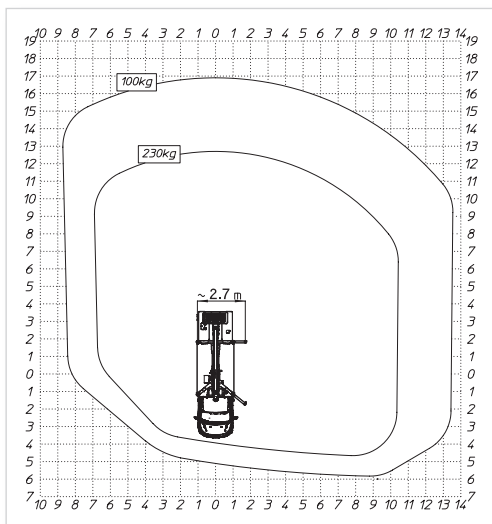

MTE270EX

I R O N I K A

MULTITEL PAGLIERO S.P.A.

Strada Statale, 114
12030 MANTA (CN) - ITALY
Tel. +39 0175 255211- Fax +39 0175 255255
info@pagliero.com

Filiali

Corso Piemonte, 54
10099 S.MAURO T.SE (TO) - ITALY
Tel. +39 011 2236792 - Fax +39 011 2236761

Via dell'Offelera, 106
20861 BRUGHERIO (MB) - ITALY
Tel. +39 039 883393/4 - Fax +39 039 2872140

MULTITEL INTERNATIONAL SAS

87, rue du Morellon
38070 ST. QUENTIN FALLAVIER - FRANCE
Tel. +33 (0)4 74 94 63 19 - Fax +33 (0)4 74 94 46 97
info@multitelinternational.com

MULTITEL EXPORT SALES GmbH

Carl-Zeiss-Straße, 34
52477 ALSDORF - DEUTSCHLAND
Tel. +49 (0) 2404 675 580 - Fax +49 (0) 2404 675 58 29
export@pagliero.com

MULTITEL UK Ltd

c/o Simmons Gainsford
7/10 Chandos Street, Cavendish Square - London W1G 9DQ
info.uk@pagliero.com

www.multitelgroup.com